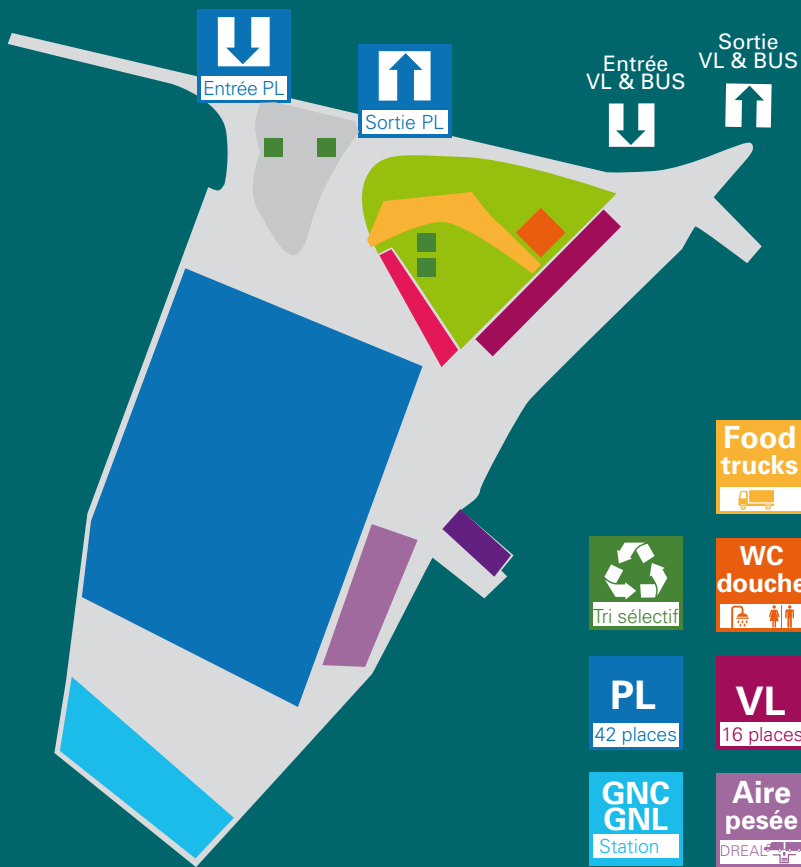

**Aire de services PL
du Mât de Ricca**

Latitude : 43.421695
Longitude : 4.81317

Port-Saint-Louis-du-Rhône

Rond-point
du Mât de Ricca

Arlès

N 568

Rond-point
de la Fossette

D 268

N 568

Fos-sur-Mer

10 km

Aire de services PL du Mât de Ricca

Ouverte
7j/7
24h/24

STATIONNEMENT

- Gratuit les 2 premières heures et payant au-delà
- Sécurisé et payant de nuit
(parking fermé avec gardien et caméras de télésurveillance)
- Interdit en dehors des emplacements délimités

MOYENS DE PAIEMENT

- Type CB
- Carte carburant TOTAL GR

SÉCURITÉ

- Vitesse limitée à 30 km/h
- Interdiction de dételer pour les ensembles routiers composés
- Matières dangereuses interdites
- Bureaux de la Sûreté et des cartes d'accès portuaires à proximité
- PC Sûreté : 04 91 39 44 44