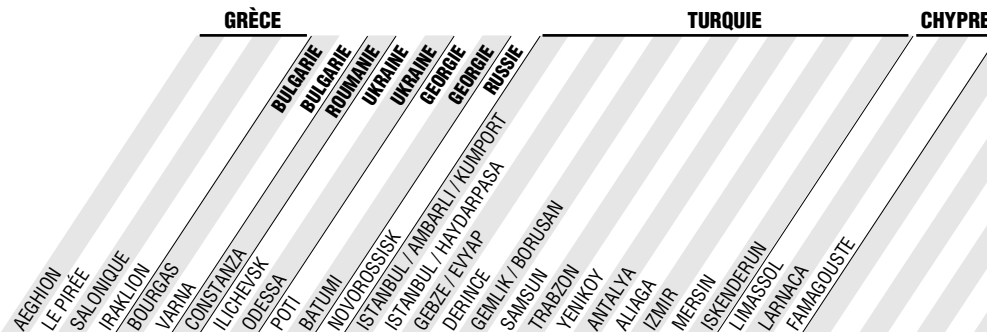

Méditerranée Orientale / Mer Noire East Mediterranean / Black Sea

**Zone
Area 5**

Symboles et abréviations	Key to symbols and abbreviations
Fréquence	FQ Frequency
Nb d'escales / Nb de jours	/J Number of calls / number of days
Nb d'escales / semaine	/S Number of calls / week
Nb d'escales / mois	/M Number of calls / month
BASSINS DE :	B HARBOUR AREA OF:
Marseille	M Marseille
Fos	F Fos
Car-ferry	CF Car-ferry
Touchée directe import/export	D Direct call import/export
Touchée directe export seul	E Direct call export only
Touchée directe import seul	I Direct call import only
Desserte par transbordement ou réexpédition	T Service through transhipment or landbridge

NB : du port considéré vers Marseille-Fos / From named port inward to Marseille-Fos: **Import**

NB : de Marseille-Fos vers le port considéré / From Marseille-Fos outward to named port: **Export**