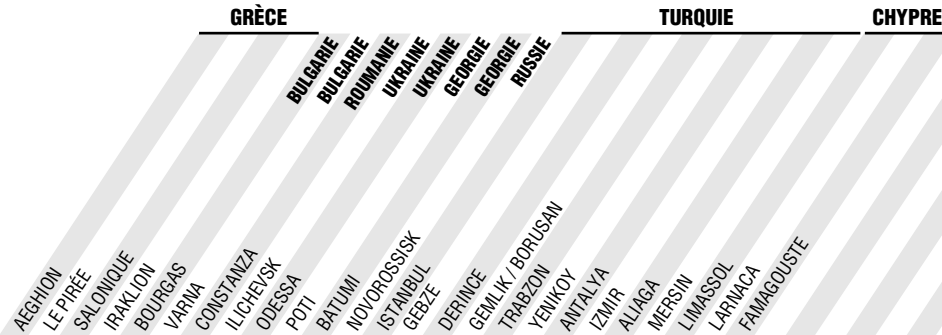

Méditerranée Orientale / Mer Noire East Mediterranean / Black Sea

**Zone
Area 5**

Symboles et abréviations	Key to symbols and abbreviations	
Fréquence	FQ	Frequency
Nb d'escales / Nb de jours	/J	Number of calls / number of days
Nb d'escales / semaine	/S	Number of calls / week
Nb d'escales / mois	/M	Number of calls / month
BASSINS DE :	B	HARBOUR AREA OF :
Marseille	M	Marseilles
Fos	F	Fos
Car-ferry	CF	Car-ferry
Touchée directe import/export	D	Direct call import/export
Touchée directe export seul	E	Direct call export only
Touchée directe import seul	I	Direct call import only
Desserte par transbordement ou réexpédition	T	Service through transhipment or landbridge
Touchée éventuelle import/export	X	Optional call import/export