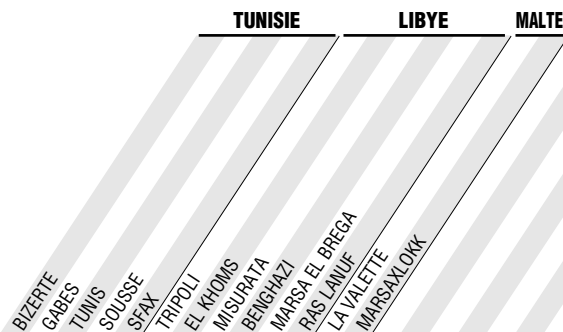

Tunisie / Libye / Malte Tunisia / Libya / Malta

Zone Area 2

Symboles et abréviations	Key to symbols and abreviations
Fréquence	FQ Frequency
Nb d'escales / Nb de jours	/J Number of calls / number of days
Nb d'escales / semaine	/S Number of calls / week
Nb d'escales / mois	/M Number of calls / month
BASSINS DE :	B HARBOUR AREA OF:
Marseille	M Marseille
Fos	F Fos
Car-ferry	CF Car-ferry
Touchée directe import/export	D Direct call import/export
Touchée directe export seul	E Direct call export only
Touchée directe import seul	I Direct call import only
Desserte par transbordement ou réexpédition	T Service through transhipment or landbridge

Compagnies / Lines												Consignataires / Agents				
	FQ	B											Téléphone		Fax	
Porte-conteneur / Full-container																
MARFRET	3/S	M	D										MARFRET	04 91 56 91 00	04 91 56 91 01	
SEAGO LINE	1/S	F	T										SEAGO LINE	02 32 74 26 20		
MSC	1/S	F	T										MSC	04 91 14 17 00	04 91 14 17 10	
MSC	1/S	F			T	T	T	T			T		MSC	04 91 14 17 00	04 91 14 17 10	
CMA CGM	1/S	F			T	T	T	T			D		CMA-CGM GIE	04 88 91 77 00	04 88 91 77 99	
EVERGREEN LINE	1/S	F	T								T		EVERGREEN SHIP. AG.	04 96 17 17 70	04 91 91 28 40	
ARKAS	1/S	M			T		T	T					SMI	04 91 13 16 16	04 91 90 92 13	
Conteneur Roulier / ConRo																
COTUNAV	3/S	M	D										WORMS S.M.	04 91 95 20 40	04 91 50 00 57	
LD LINES	3/S	M	D										MEDLINES	04 91 99 06 30	04 91 91 68 27	
CMA-CGM			D										CMA-CGM GIE	04 88 91 77 00	04 88 91 77 99	
MESSINA	1/10J	M			T	T	T	T					MESSINA FRANCE	04 13 25 80 50	04 13 25 80 51	
Transbordeur / Ro-Ro																
SNCM (CF)	1/S	M	D										SNCM	04 91 56 32 00	04 91 56 36 36	
GRIMALDI	1/S	F				T				T			AMARSUD	04 91 15 44 00	04 91 56 09 10	

NB : du port considéré vers Marseille-Fos / From named port inward to Marseille-Fos: **Import**

NB : de Marseille-Fos vers le port considéré / From Marseille-Fos outward to named port: **Export**