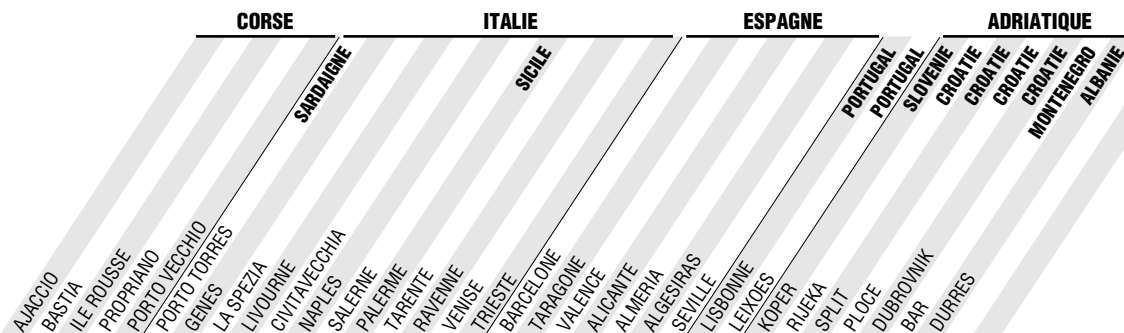

Sud Europe (Corse / Italie / Espagne) / Adriatique

Southern Europe (Corsica / Italia / Spain) / Adriatic

Zone Area 1A

Symboles et abréviations	Key to symbols and abbreviations
Fréquence	FQ Frequency
Nb d'escales / Nb de jours	/J Number of calls / number of days
Nb d'escales / semaine	/S Number of calls / week
Nb d'escales / mois	/M Number of calls / month
BASSINS DE :	B HARBOUR AREA OF:
Marseille	M <i>Marseille</i>
Fos	F <i>Fos</i>
Car-ferry	CF <i>Car-ferry</i>
Touchée directe import/export	D <i>Direct call import/export</i>
Touchée directe export seul	E <i>Direct call export only</i>
Touchée directe import seul	I <i>Direct call import only</i>
Desserte par transbordement ou réexpédition	T <i>Service through transshipment or landbridge</i>

NB : du port considéré vers Marseille-Fos / From named port inward to Marseille-Fos: **Import**

NB : de Marseille-Fos vers le port considéré / From Marseille-Fos outward to named port: **Export**