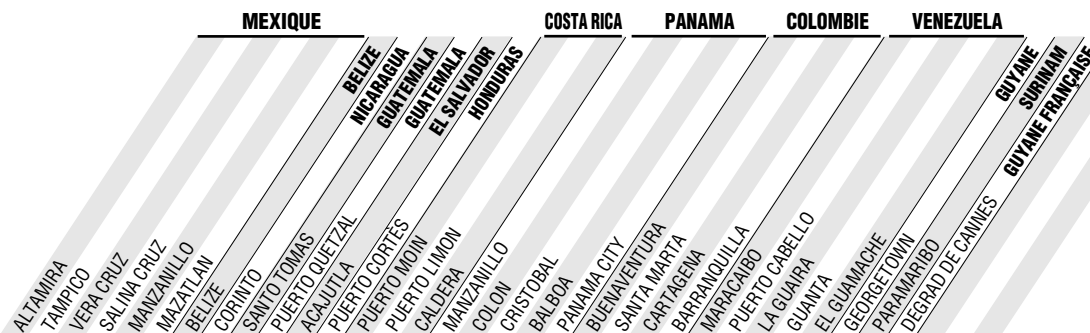

Amérique Centrale Central America

Zone Area 18

Symboles et abréviations	Key to symbols and abbreviations
Fréquence	FQ <i>Frequency</i>
Nb d'escales / Nb de jours	/J <i>Number of calls / number of days</i>
Nb d'escales / semaine	/S <i>Number of calls / week</i>
Nb d'escales / mois	/M <i>Number of calls / month</i>
BASSINS DE :	B HARBOUR AREA OF:
Marseille	M <i>Marseille</i>
Fos	F <i>Fos</i>
Car-ferry	CF <i>Car-ferry</i>
Touchée directe import/export	D <i>Direct call import/export</i>
Touchée directe export seul	E <i>Direct call export only</i>
Touchée directe import seul	I <i>Direct call import only</i>
Desserte par transbordement ou réexpédition	T <i>Service through transhipment or landbridge</i>

Compagnies / Lines	FQ	B	MEXIQUE																	COSTA RICA	PANAMA	COLOMBIE	VENEZUELA	Consignataires / Agents							
																								Téléphone	Fax						
Porte-conteneur / Full-container																															
HAPAG LLOYD	1/S	F																			T	D							HAPAG LLOYD	01 40 80 22 50	01 40 80 22 90
HAMBURG SUD																						D									
HAPAG LLOYD	1/S	F	T	T																											
CSAV	1/S	F	T	T																	T	T	T								
MSC	1/S	F	T	T	T	T	T														T	T	T								
ZIM INTEGRATED SHIPPING LTD	1/S	F	T	T																											
MAERSK LINE	1/S	F																													