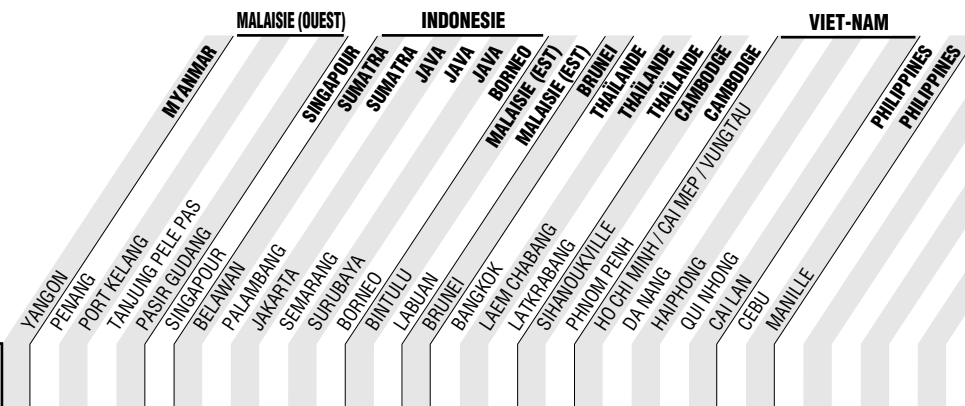

# Asie du Sud-Est South-East Asia

# Zone Area 12

Symboles et abréviations	Key to symbols and abbreviations
Fréquence	FQ Frequency
Nb d'escales / Nb de jours	/J Number of calls / number of days
Nb d'escales / semaine	/S Number of calls / week
Nb d'escales / mois	/M Number of calls / month
<b>BASSINS DE :</b>	<b>B</b> HARBOUR AREA OF:
Marseille	M Marseille
Fos	F Fos
Car-ferry	CF Car-ferry
Touchee directe import/export	D Direct call import/export
Touchee directe export seul	E Direct call export only
Touchee directe import seul	I Direct call import only
Desserte par transbordement ou réexpédition	T Service through transhipment or landbridge

NB : du port considéré vers Marseille-Fos / From named port inward to Marseille-Fos: Import

NB : de Marseille-Fos vers le port considéré / From Marseille-Fos outward to named port: Export