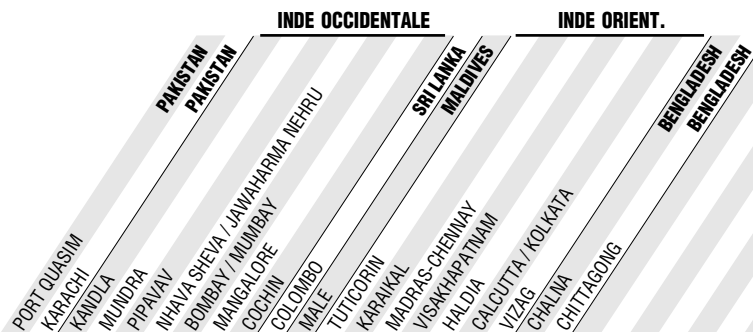

# Sous-continent Indien India Subcontinent

# Zone Area 11

Symboles et abréviations	Key to symbols and abbreviations
Fréquence	FQ Frequency
Nb d'escales / Nb de jours	/J Number of calls / number of days
Nb d'escales / semaine	/S Number of calls / week
Nb d'escales / mois	/M Number of calls / month
<b>BASSINS DE :</b>	<b>B</b> HARBOUR AREA OF:
Marseille	M Marseille
Fos	F Fos
Car-ferry	CF Car-ferry
Touchée directe import/export	D Direct call import/export
Touchée directe export seul	E Direct call export only
Touchée directe import seul	I Direct call import only
Desserte par transbordement ou réexpédition	T Service through transhipment or landbridge