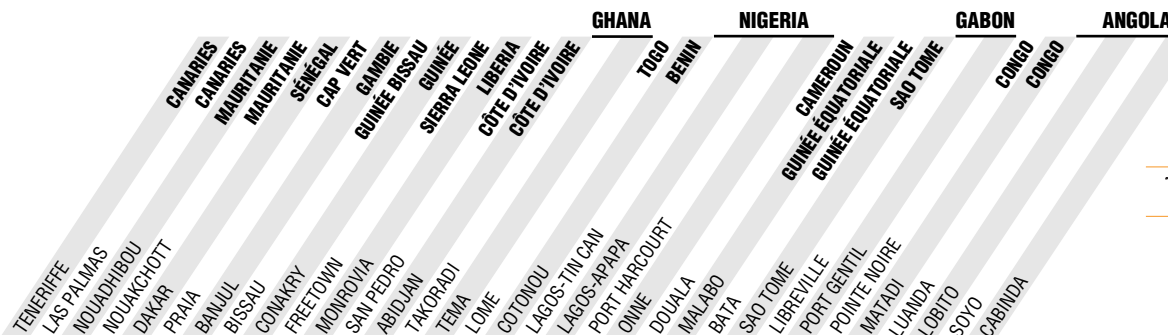

# Afrique de l'Ouest West Africa

**Zone  
Area 4**

Symboles et abréviations	Key to symbols and abbreviations	
Fréquence	FQ	Frequency
Nb d'escales / Nb de jours	/J	Number of calls / number of days
Nb d'escales / semaine	/S	Number of calls / week
Nb d'escales / mois	/M	Number of calls / month
<b>BASSINS DE :</b>	<b>B</b>	<b>HARBOUR AREA OF :</b>
Marseille	M	Marseilles
Fos	F	Fos
Car-ferry	CF	Car-ferry
Touchée directe import/export	D	Direct call import/export
Touchée directe export seul	E	Direct call export only
Touchée directe import seul	I	Direct call import only
Desserte par transbordement ou réexpédition	T	Service through transshipment or landbridge
Touchée éventuelle import/export	X	Optional call import/export

NB : du port considéré vers Marseille-Fos / From named port inward to Marseilles-Fos : Import

NB : de Marseille-Fos vers le port considéré / From Marseilles-Fos outward to named port : Export