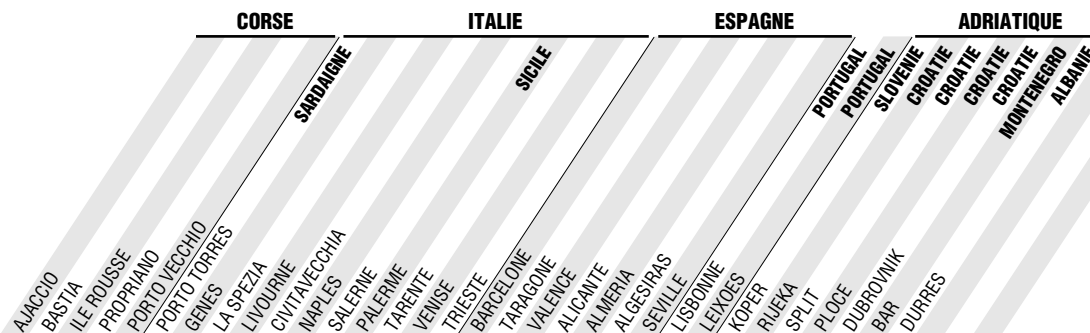

# Sud Europe (Corse / Italie / Espagne) / Adriatique

## Southern Europe (Corsica / Italia / Spain) / Adriatic

**Zone Area 1A**

Symboles et abréviations	Key to symbols and abreviations
Fréquence	FQ Frequency
Nb d'escales / Nb de jours	/J Number of calls / number of days
Nb d'escales / semaine	/S Number of calls / week
Nb d'escales / mois	/M Number of calls / month
<b>BASSINS DE :</b>	<b>B HARBOUR AREA OF:</b>
Marseille	M Marseille
Fos	F Fos
Car-ferry	CF Car-ferry
Touchée directe import/export	D Direct call import/export
Touchée directe export seul	E Direct call export only
Touchée directe import seul	I Direct call import only
Desserte par transbordement ou réexpédition	T Service through transhipment or landbridge