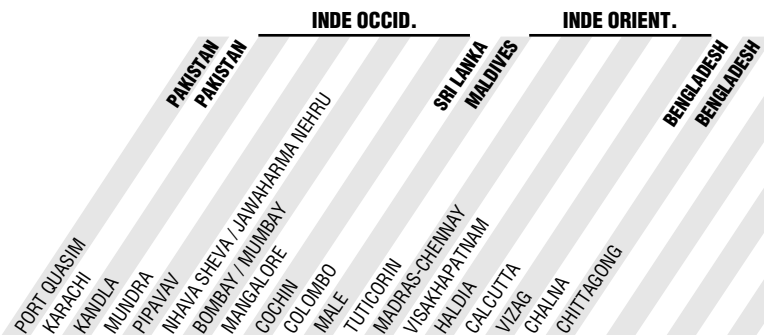

Sous-continent Indien Indian subcontinent

Zone Area 11

Symboles et abréviations	Key to symbols and abbreviations	
Fréquence	FQ	Frequency
Nb d'escales / Nb de jours	/J	Number of calls / number of days
Nb d'escales / semaine	/S	Number of calls / week
Nb d'escales / mois	/M	Number of calls / month
BASSINS DE :	B	HARBOUR AREA OF :
Marseille	M	Marseilles
Fos	F	Fos
Car-ferry	CF	Car-ferry
Touchée directe import/export	D	Direct call import/export
Touchée directe export seul	E	Direct call export only
Touchée directe import seul	I	Direct call import only
Desserte par transbordement ou réexpédition	T	Service through transhipment or landbridge
Touchée éventuelle import/export	X	Optional call import/export